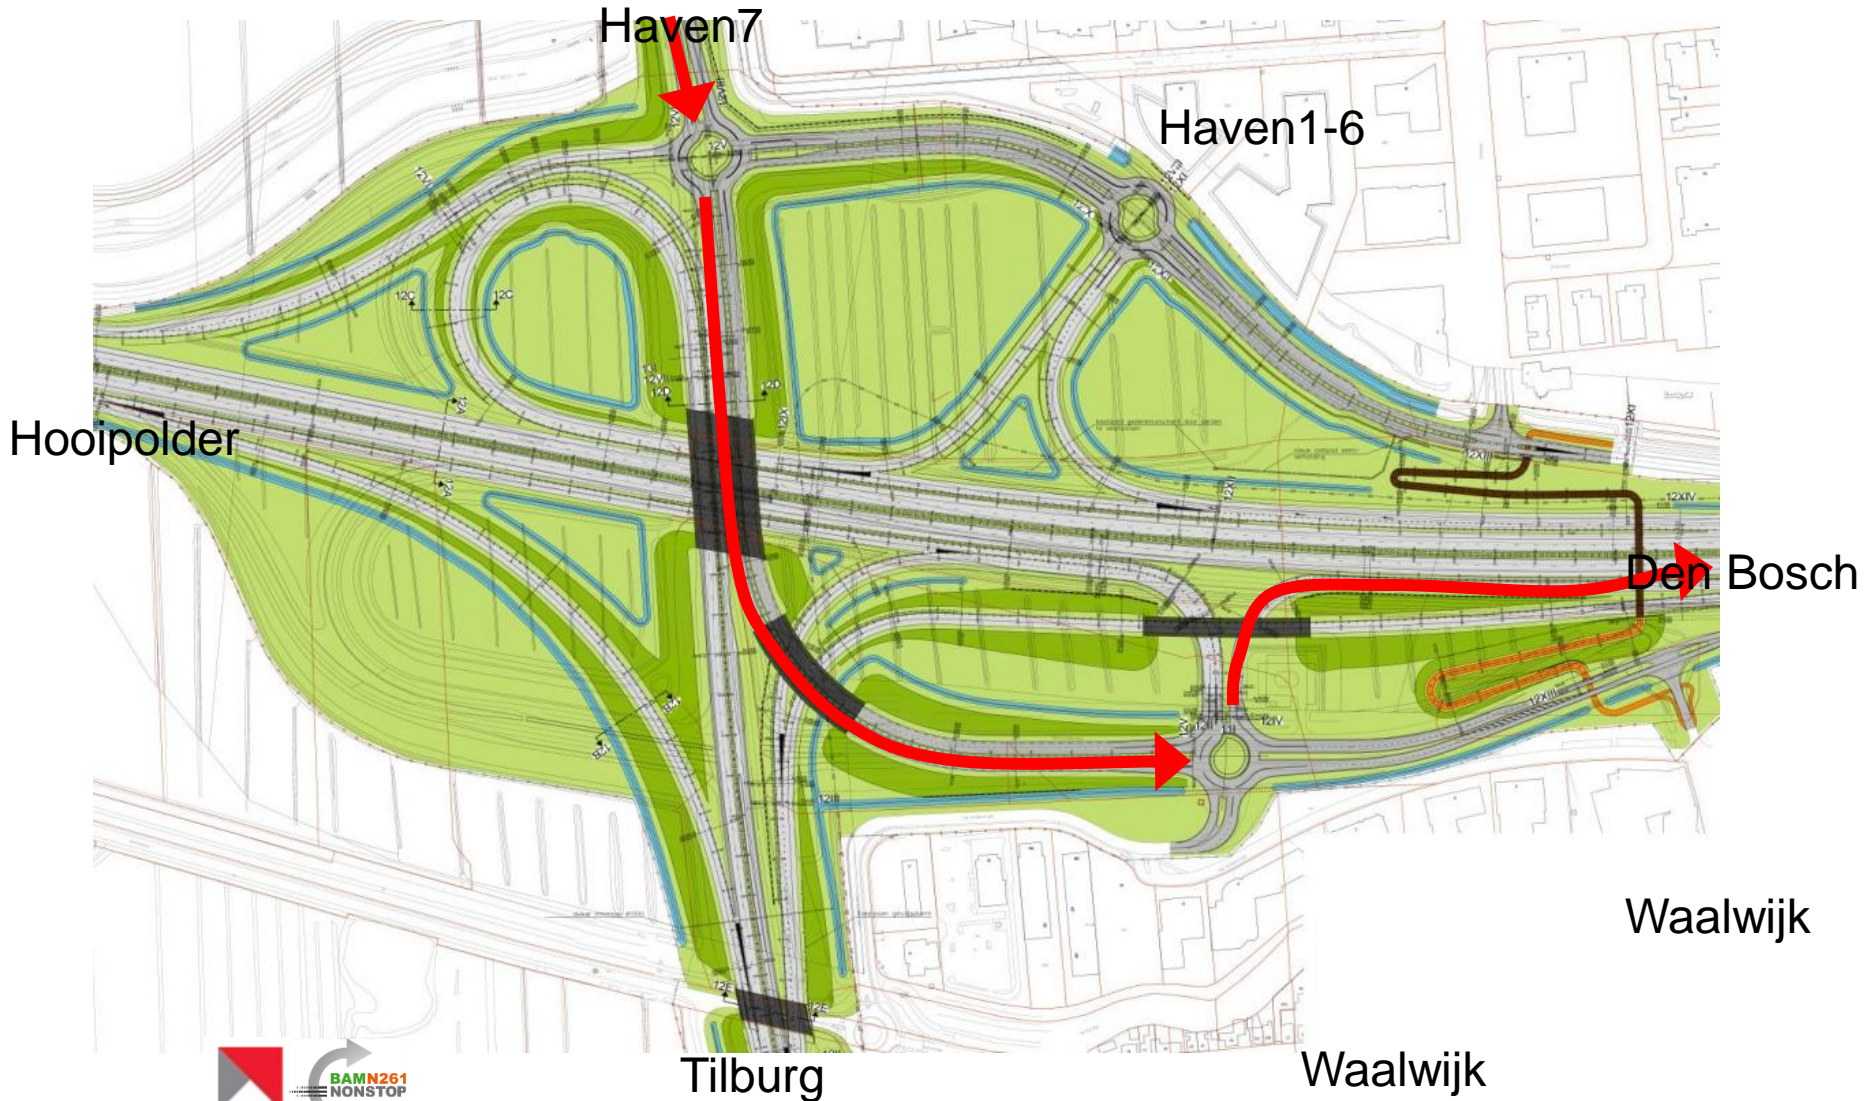

Rijrichtingen knooppunt A59/N261

Provincie Noord-Brabant

Kenmerken Knoop A59/N261

A59

Rijksweg

N261

Provinciale weg

Midden-Brabantweg

Gemeentelijke weg

Biesbosweg

Gemeentelijke weg

Taxandriaweg

Gemeentelijke weg

Haven 1-6 naar Hooipolder

Haven 1-6 naar Den Bosch

Haven 1-6 naar Tilburg

Haven 1-6 naar Waalwijk

Haven 7 naar Hooipolder

Haven 7 naar Den Bosch

Haven 7 naar Tilburg

Haven 7 naar Waalwijk

Hooipolder naar Haven 1-6

Hoopipolder naar Haven 7

Hoopipolder naar Den Bosch