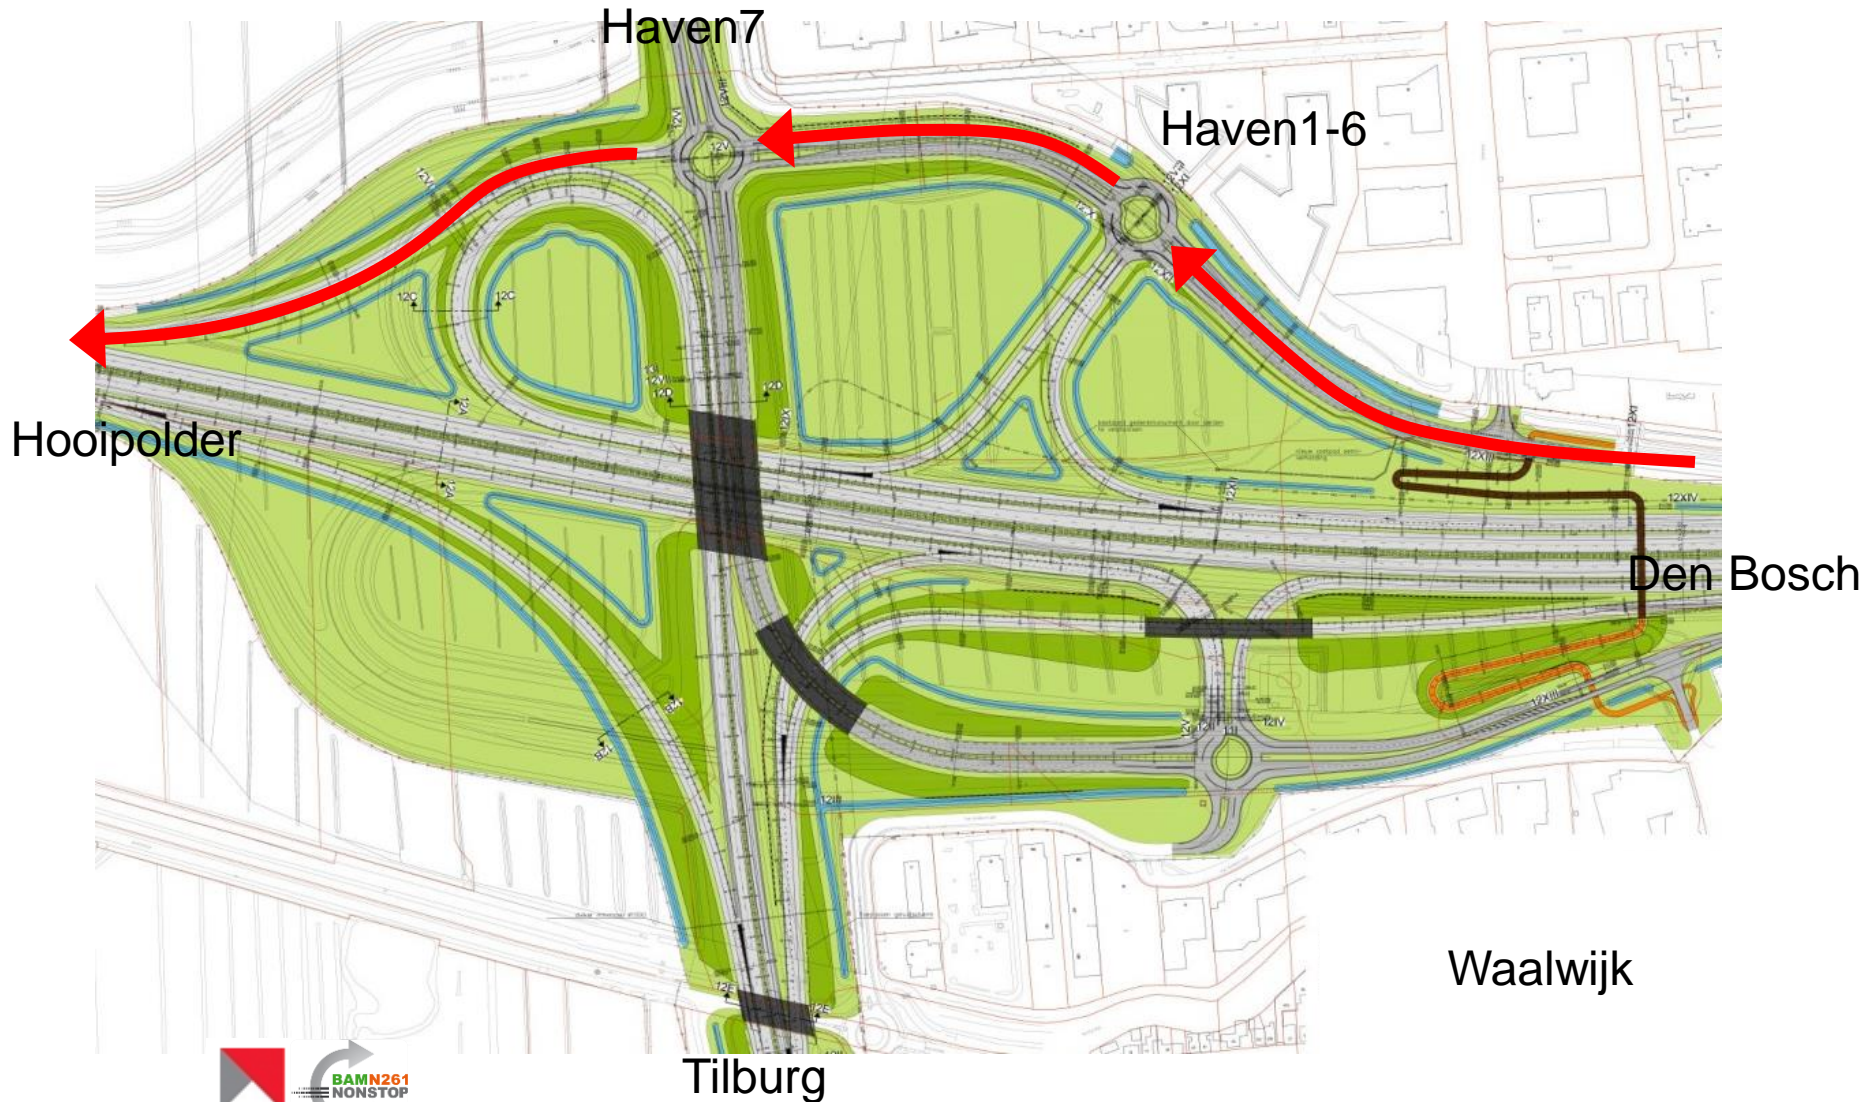

Rijrichtingen knooppunt A59/N261

Provincie Noord-Brabant

Kenmerken Knoop A59/N261

A59

Rijksweg

N261

Provinciale weg

Midden-Brabantweg

Gemeentelijke weg

Biesbosweg

Gemeentelijke weg

Taxandriaweg

Gemeentelijke weg

Haven 1-6 naar Hooipolder

Haven 1-6 naar Den Bosch

Haven 1-6 naar Tilburg

Haven 1-6 naar Waalwijk

Haven 7 naar Hooipolder

Haven 7 naar Den Bosch

Haven 7 naar Tilburg

Haven 7 naar Waalwijk

Hooipolder naar Haven 1-6

Hoopipolder naar Haven 7

Hoopipolder naar Den Bosch

Hoopipolder naar Tilburg

Hooipolder naar Waalwijk

Den Bosch naar Haven 1-6

Den Bosch naar Haven 7

Den Bosch naar Hooipolder

Den Bosch naar Tilburg

Den Bosch naar Waalwijk

Tilburg naar Haven 1-6