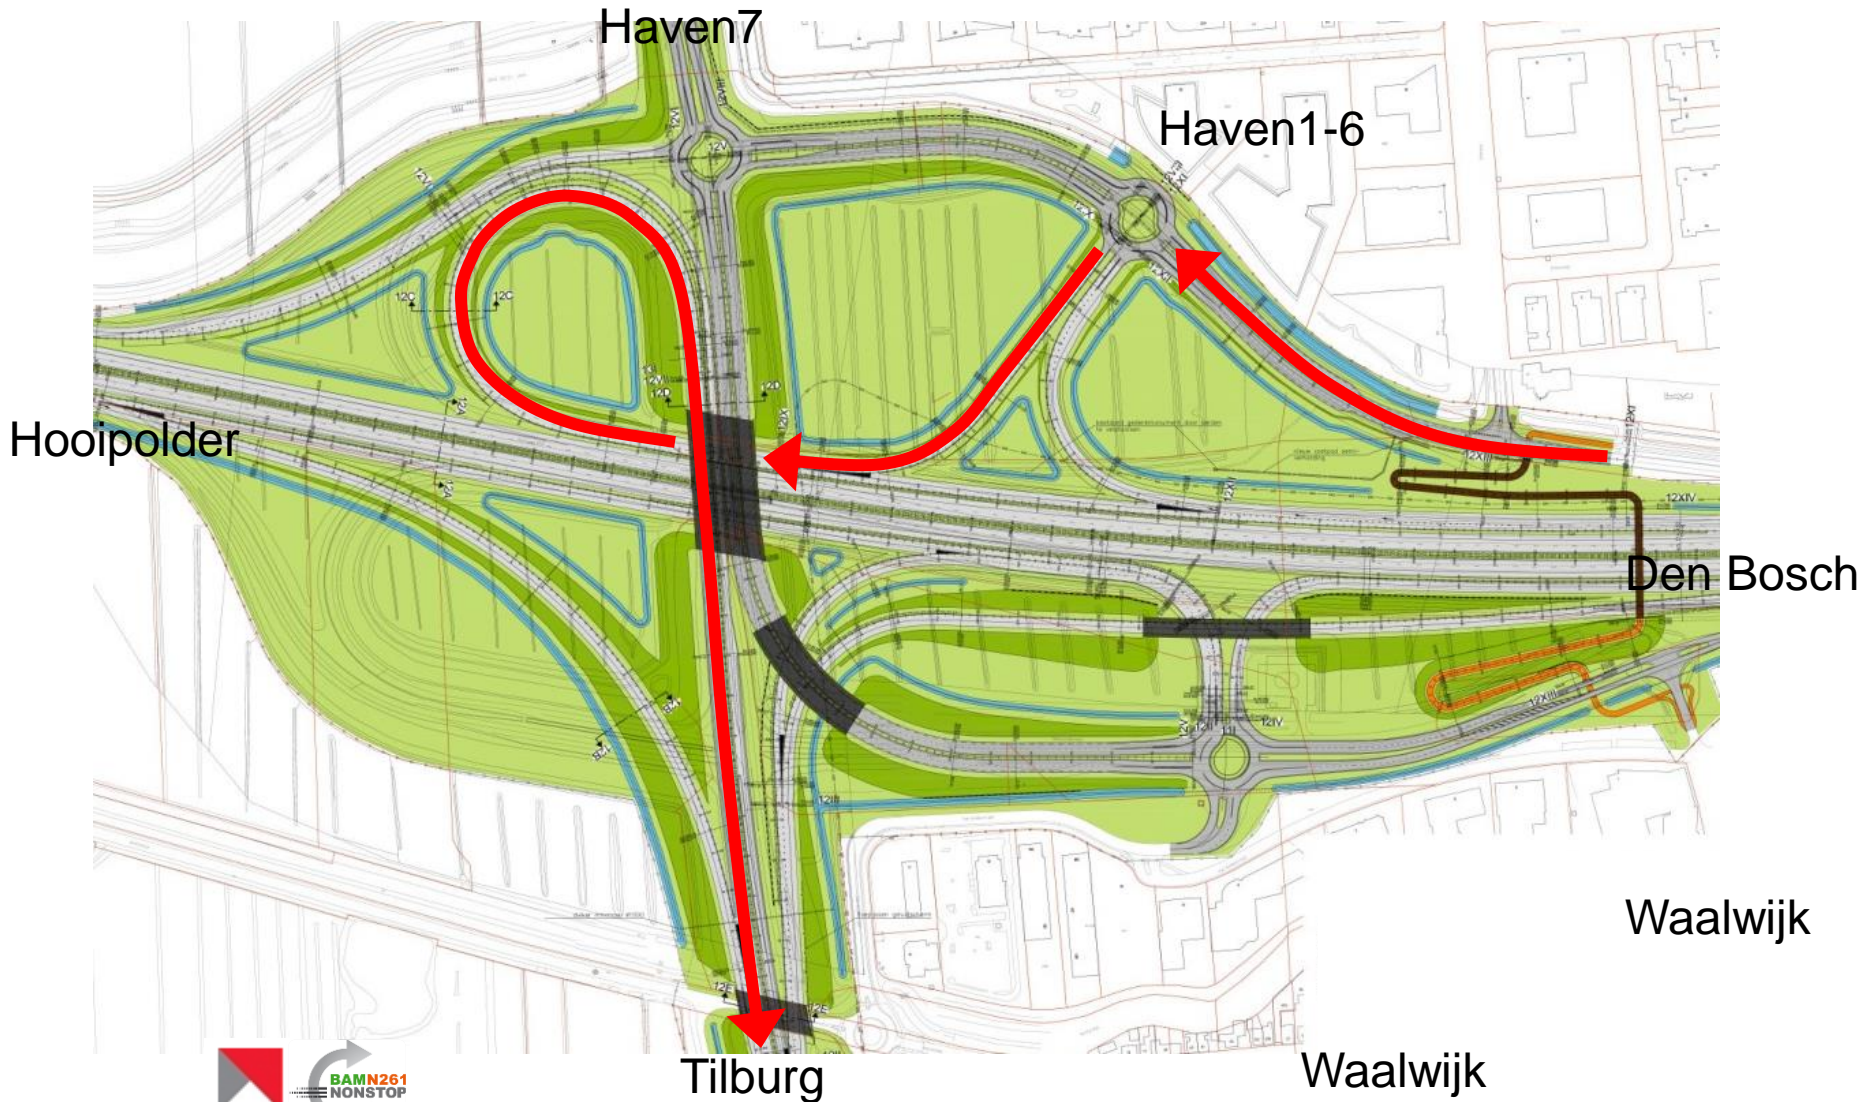

Rijrichtingen knooppunt A59/N261

Provincie Noord-Brabant

Kenmerken Knoop A59/N261

A59

Rijksweg

N261

Provinciale weg

Midden-Brabantweg

Gemeentelijke weg

Biesbosweg

Gemeentelijke weg

Taxandriaweg

Gemeentelijke weg

Haven 1-6 naar Hooipolder

Haven 1-6 naar Den Bosch

Haven 1-6 naar Tilburg

Haven 1-6 naar Waalwijk

Haven 7 naar Hooipolder

Haven 7 naar Den Bosch

Haven 7 naar Tilburg

Haven 7 naar Waalwijk

Hooipolder naar Haven 1-6

Hoopipolder naar Haven 7

Hoopipolder naar Den Bosch

Hoopipolder naar Tilburg

Hooipolder naar Waalwijk

Den Bosch naar Haven 1-6

Den Bosch naar Haven 7

Den Bosch naar Hooipolder

Den Bosch naar Tilburg

Den Bosch naar Waalwijk

Tilburg naar Haven 1-6