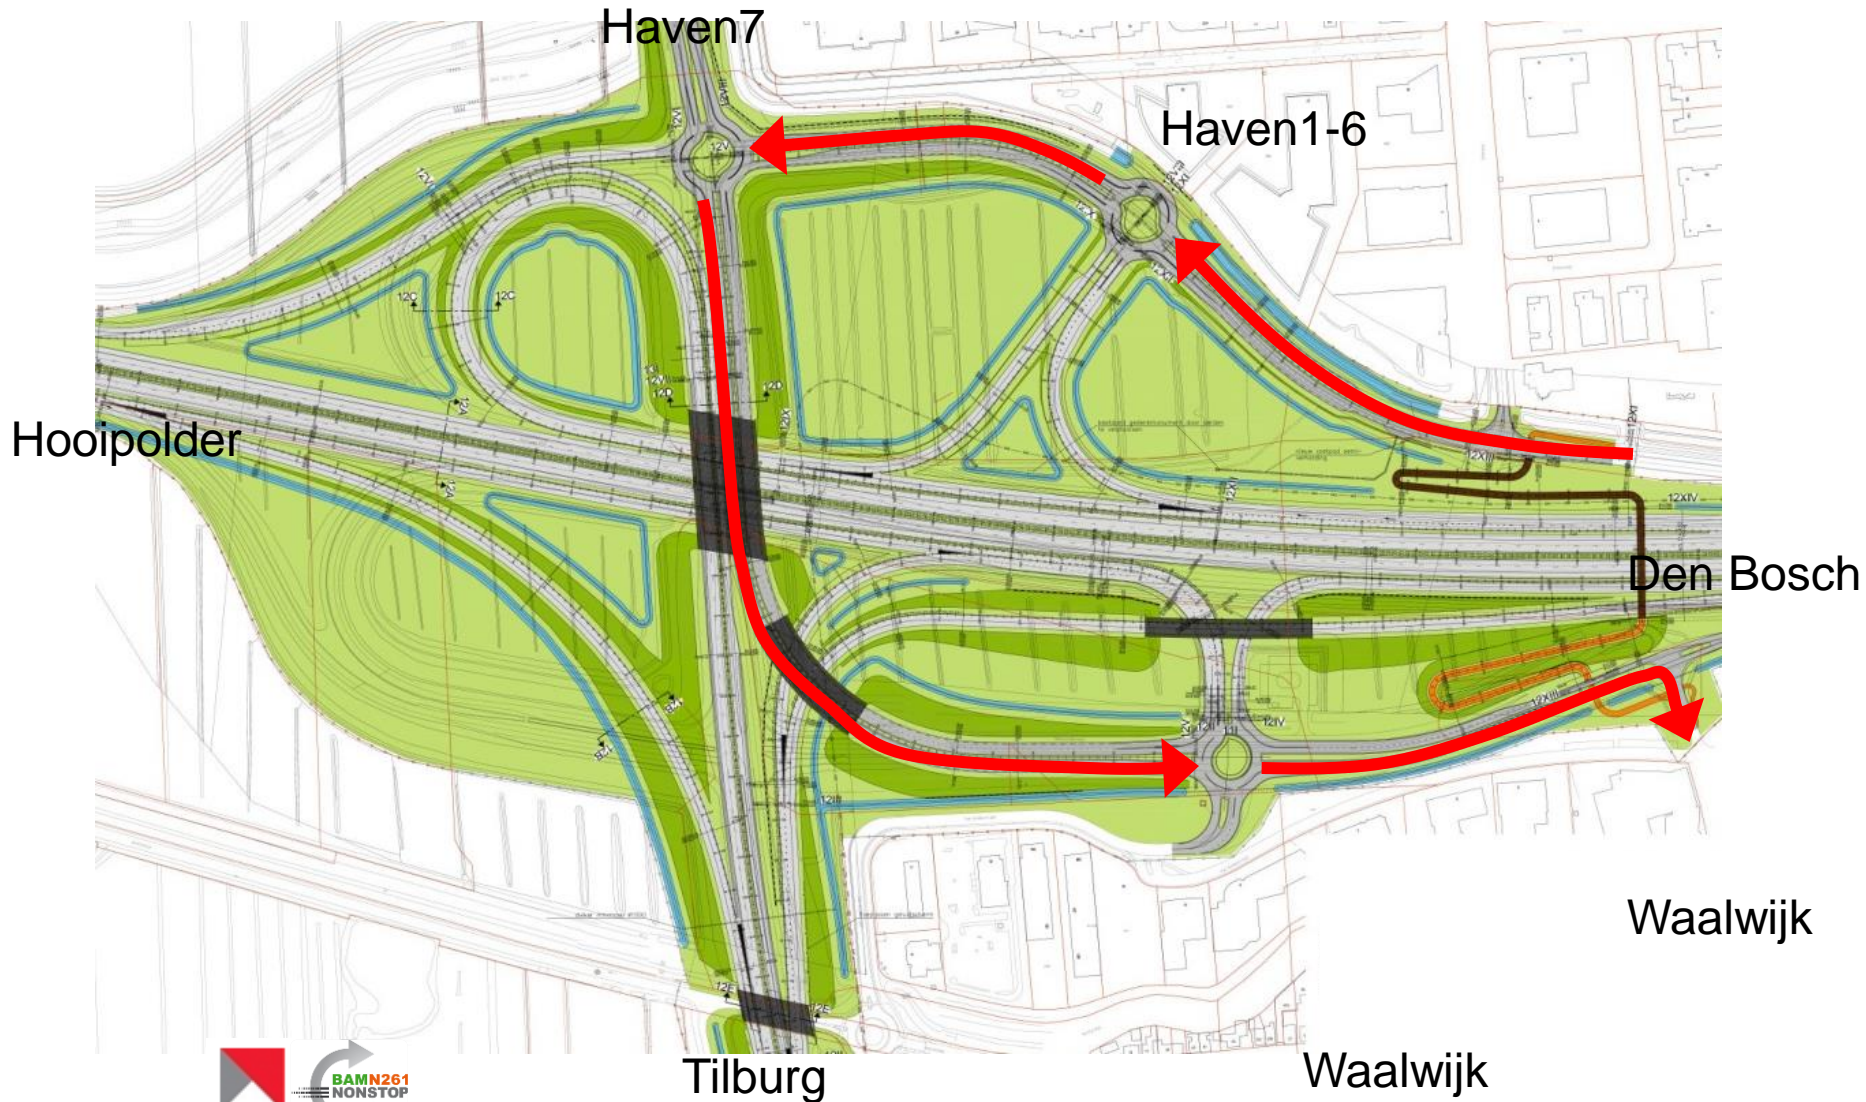

Rijrichtingen knooppunt A59/N261

Provincie Noord-Brabant

Kenmerken Knoop A59/N261

A59

Rijksweg

N261

Provinciale weg

Midden-Brabantweg

Gemeentelijke weg

Biesbosweg

Gemeentelijke weg

Taxandriaweg

Gemeentelijke weg

Haven 1-6 naar Hooipolder

Haven 1-6 naar Den Bosch

Haven 1-6 naar Tilburg

Haven 1-6 naar Waalwijk

Haven 7 naar Hooipolder

Haven 7 naar Den Bosch

Haven 7 naar Tilburg

Haven 7 naar Waalwijk

Hooipolder naar Haven 1-6

Hoopipolder naar Haven 7

Hoopipolder naar Den Bosch