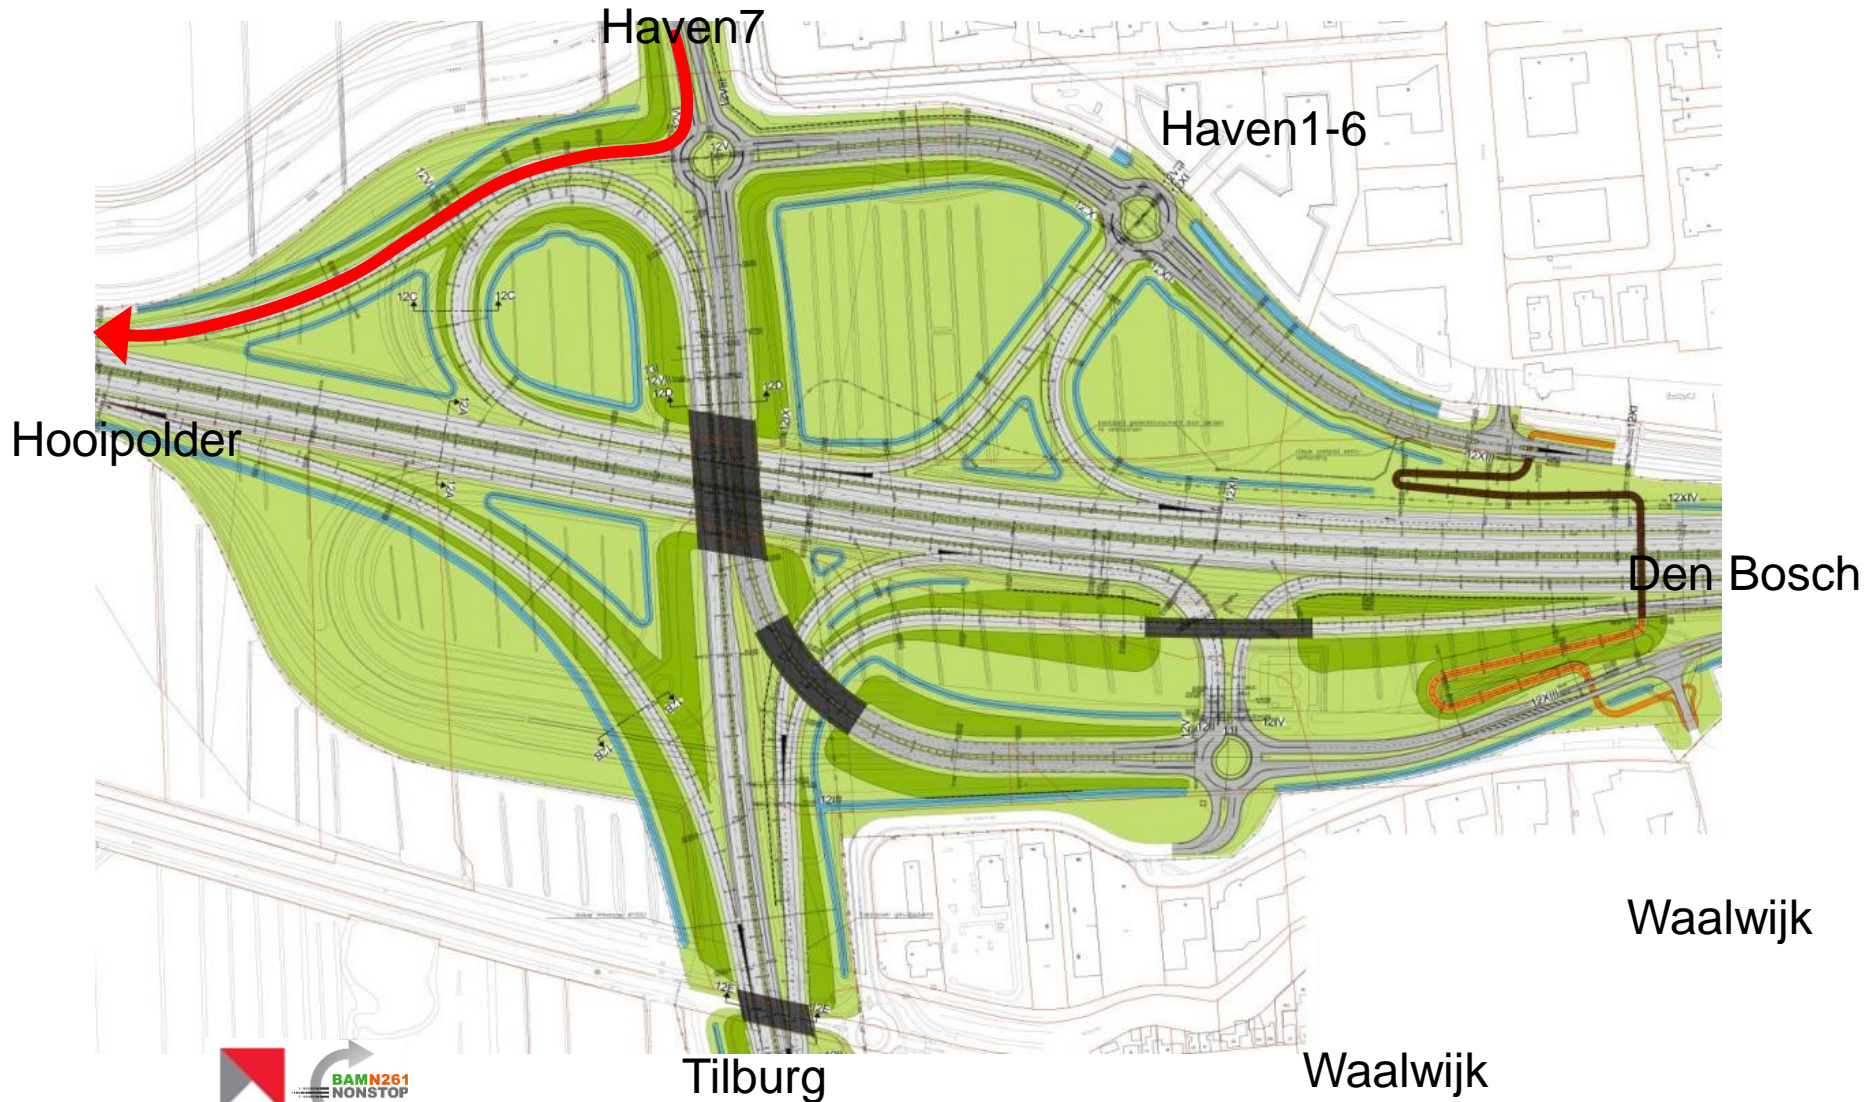

Rijrichtingen knooppunt A59/N261

Provincie Noord-Brabant

Kenmerken Knoop A59/N261

A59

Rijksweg

N261

Provinciale weg

Midden-Brabantweg

Gemeentelijke weg

Biesbosweg

Gemeentelijke weg

Taxandriaweg

Gemeentelijke weg

Haven 1-6 naar Hooipolder

Haven 1-6 naar Den Bosch

Haven 1-6 naar Tilburg

Haven 1-6 naar Waalwijk

Haven 7 naar Hooipolder

Haven 7 naar Den Bosch

Haven 7 naar Tilburg

Haven 7 naar Waalwijk

Hooipolder naar Haven 1-6

Hoopipolder naar Haven 7

Hoopipolder naar Den Bosch