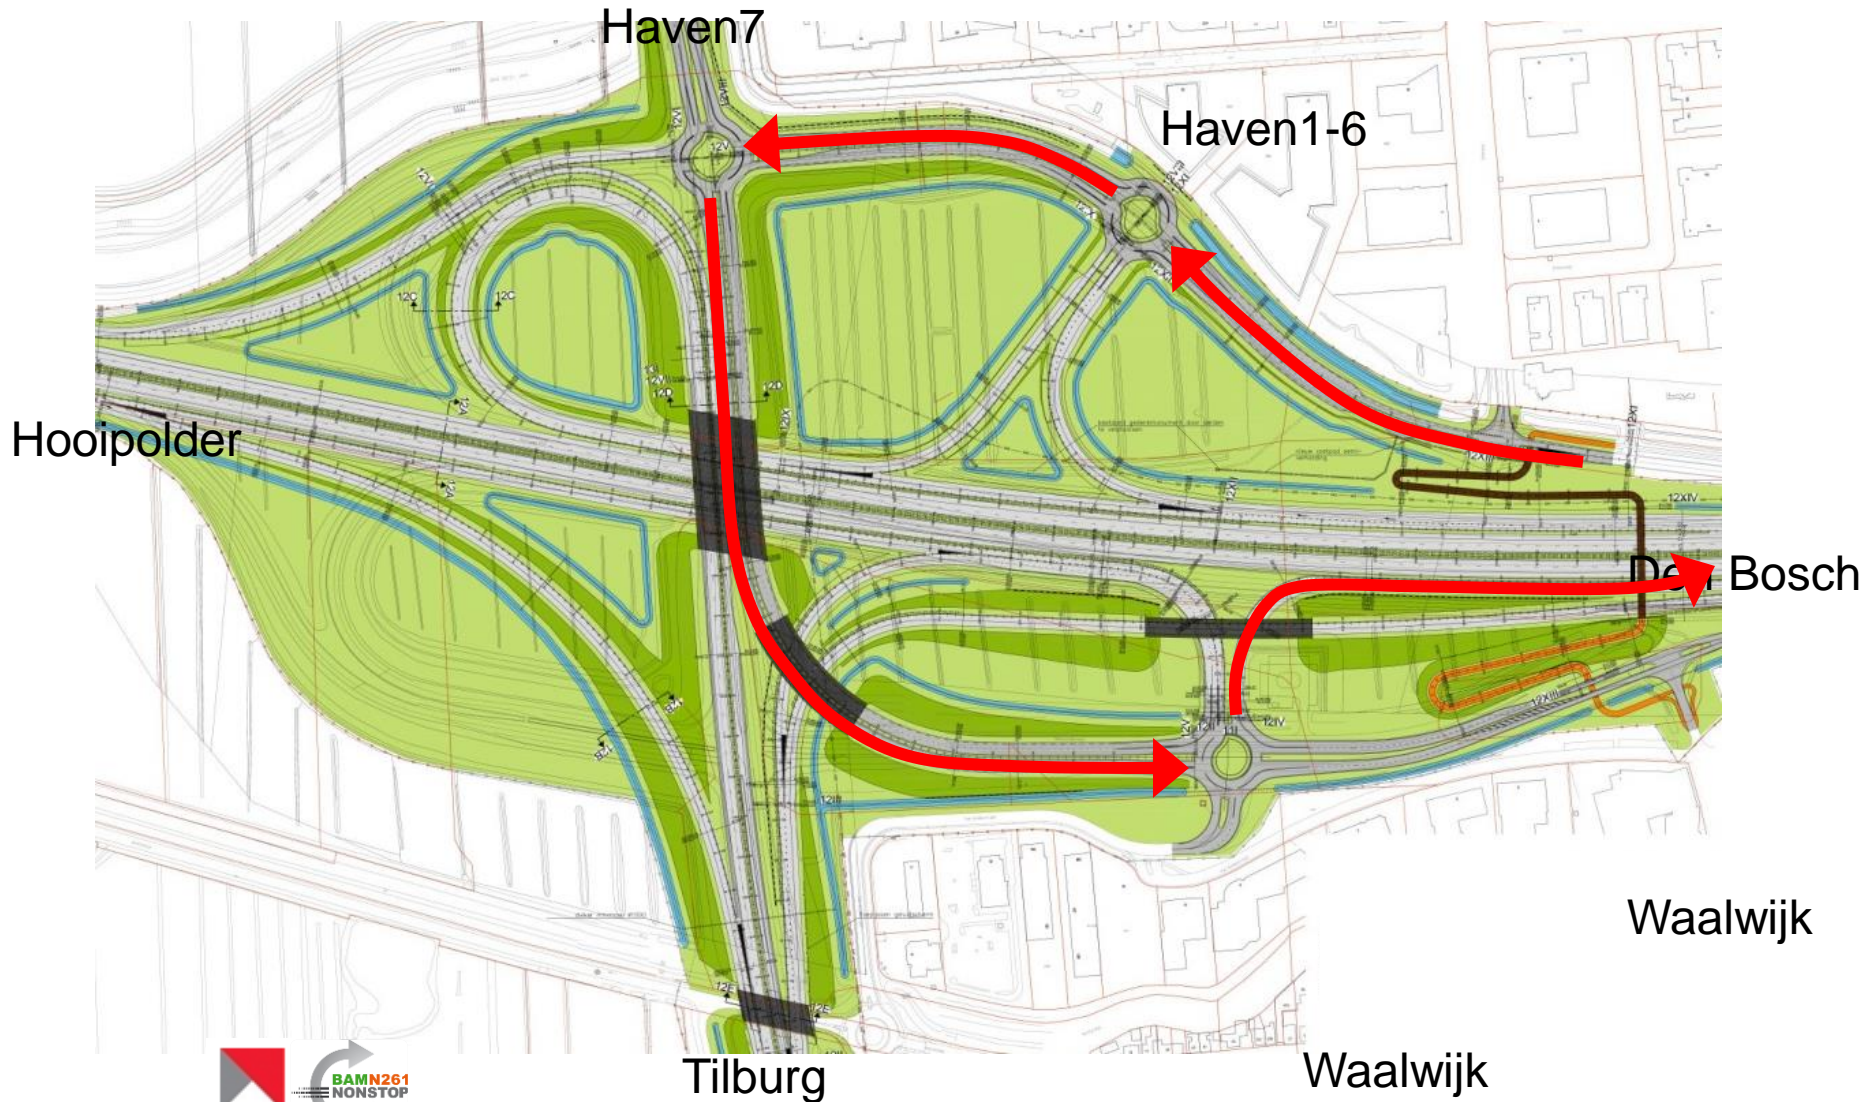

Rijrichtingen knooppunt A59/N261

Provincie Noord-Brabant

Kenmerken Knoop A59/N261

A59

Rijksweg

N261

Provinciale weg

Midden-Brabantweg

Gemeentelijke weg

Biesbosweg

Gemeentelijke weg

Taxandriaweg

Gemeentelijke weg

Haven 1-6 naar Hooipolder

Haven 1-6 naar Den Bosch

Haven 1-6 naar Tilburg

Haven 1-6 naar Waalwijk

Haven 7 naar Hooipolder

Haven 7 naar Den Bosch

Haven 7 naar Tilburg

Haven 7 naar Waalwijk

Hooipolder naar Haven 1-6

Hoopipolder naar Haven 7

Hoopipolder naar Den Bosch